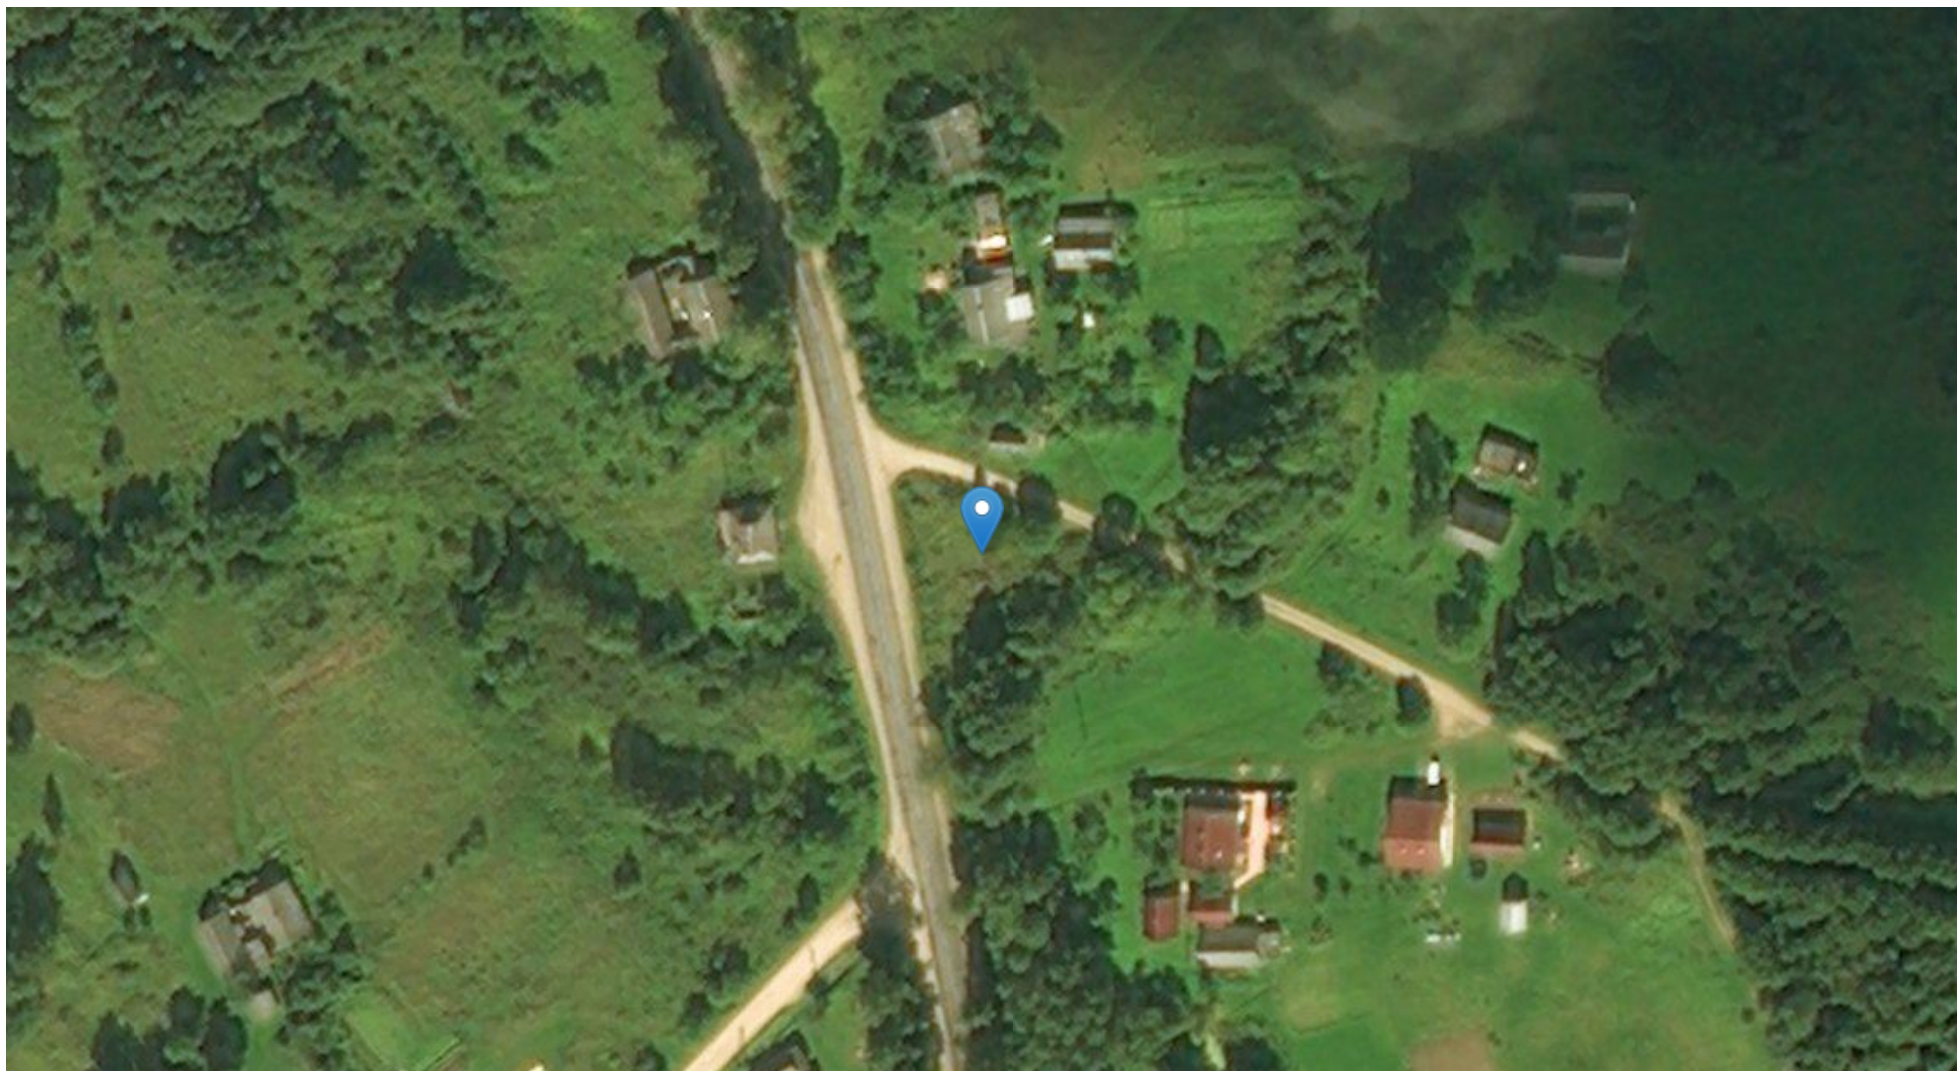

Публичная кадастровая карта России на 16.03.2021

Распечатано с сайта egrp365.ru
(<https://egrp365.org/map/?kadnum=60:12:0134301:126?x=56.55450691399407&y=28.633031845092777&zoom=18&layer=8>)
Leaflet (<https://leafletjs.com>) | Bing, © 2018 Microsoft Corporation

Продается участок 16 сот.

450 000 руб.

Псковская обл, Псковский р-н, деревня Паклино, ул Вишневая

09.11.2020 23:52 ([/sales/0Pu2spni-kupit-uchastok-16-sotok-izhs-pskovskaya-oblast](https://sales/0Pu2spni-kupit-uchastok-16-sotok-izhs-pskovskaya-oblast))

Продается участок 10 сот.

380 000 руб.

Псковская обл, г Великие Луки, Дубравный проезд

09.11.2020 12:03 ([/sales/1ozBkPd1-kupit-uchastok-10-sotok-izhs-pskovskaya-oblast](https://sales/1ozBkPd1-kupit-uchastok-10-sotok-izhs-pskovskaya-oblast))

Продается участок 18 сот.

800 000 руб.

Псковская обл, г Псков, поселок Неелово, д 2Е

09.11.2020 00:15 ([/sales/f4qO10h1-kupit-uchastok-18-sotok-izhs-pskovskaya-oblast](https://sales/f4qO10h1-kupit-uchastok-18-sotok-izhs-pskovskaya-oblast))